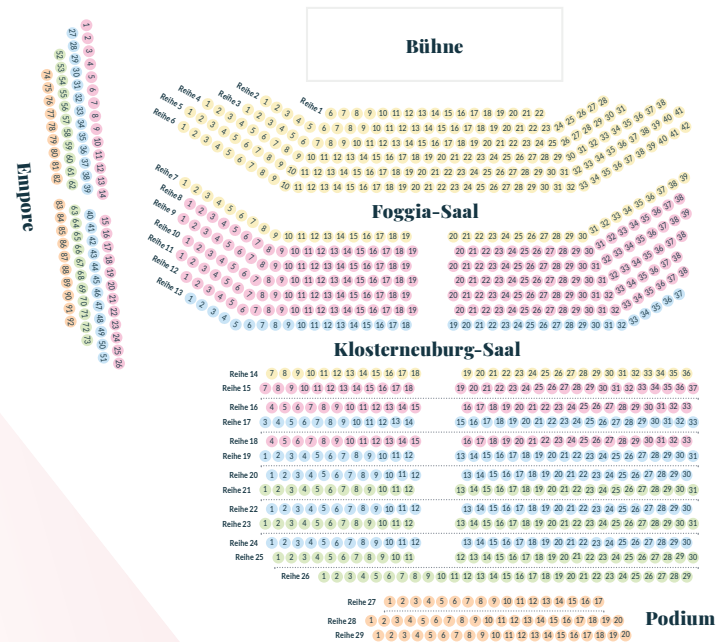

STADTHALLE GÖPPINGEN

KONZERTMIETE

Abonnementpreise

Preiskategorien Konzertmiete	Kassenpreis Einzelkarte inkl. VVS-KombiTicket	Gesamtpreis bei Einzelkartenkauf für 3 Konzerte inkl. VVS-KombiTicket	Abo-Gesamtpreis für 3 Konzerte inkl. VVS-KombiTicket
Kategorie I	35,00 €	105,00 €	81,50 €
Kategorie II	30,00 €	90,00 €	70,00 €
Kategorie III	25,00 €	75,00 €	59,00 €
Kategorie IV	20,00 €	60,00 €	48,00 €
Kategorie V	16,00 €	48,00 €	39,00 €

Den bisherigen Abonnent*innen werden ihre Karten gegen Rechnung zugesandt. Vormerkungen für Neueinzeichnungen werden ab sofort entgegengenommen. Die Abonnements verlängern sich automatisch um eine weitere Saison, wenn sie nicht bis zum 30. Juni der jeweils laufenden Spielzeit schriftlich gekündigt werden. Ein Rücktritt während der Saison ist nicht möglich. Die Karten sind übertragbar. Ermäßigung für Einzelkarten siehe Seite 70.

Beim Konzert am 23.11. erfolgt die Platzteilung vor Ort in der gebuchten Kategorie (Siehe Seite 31)